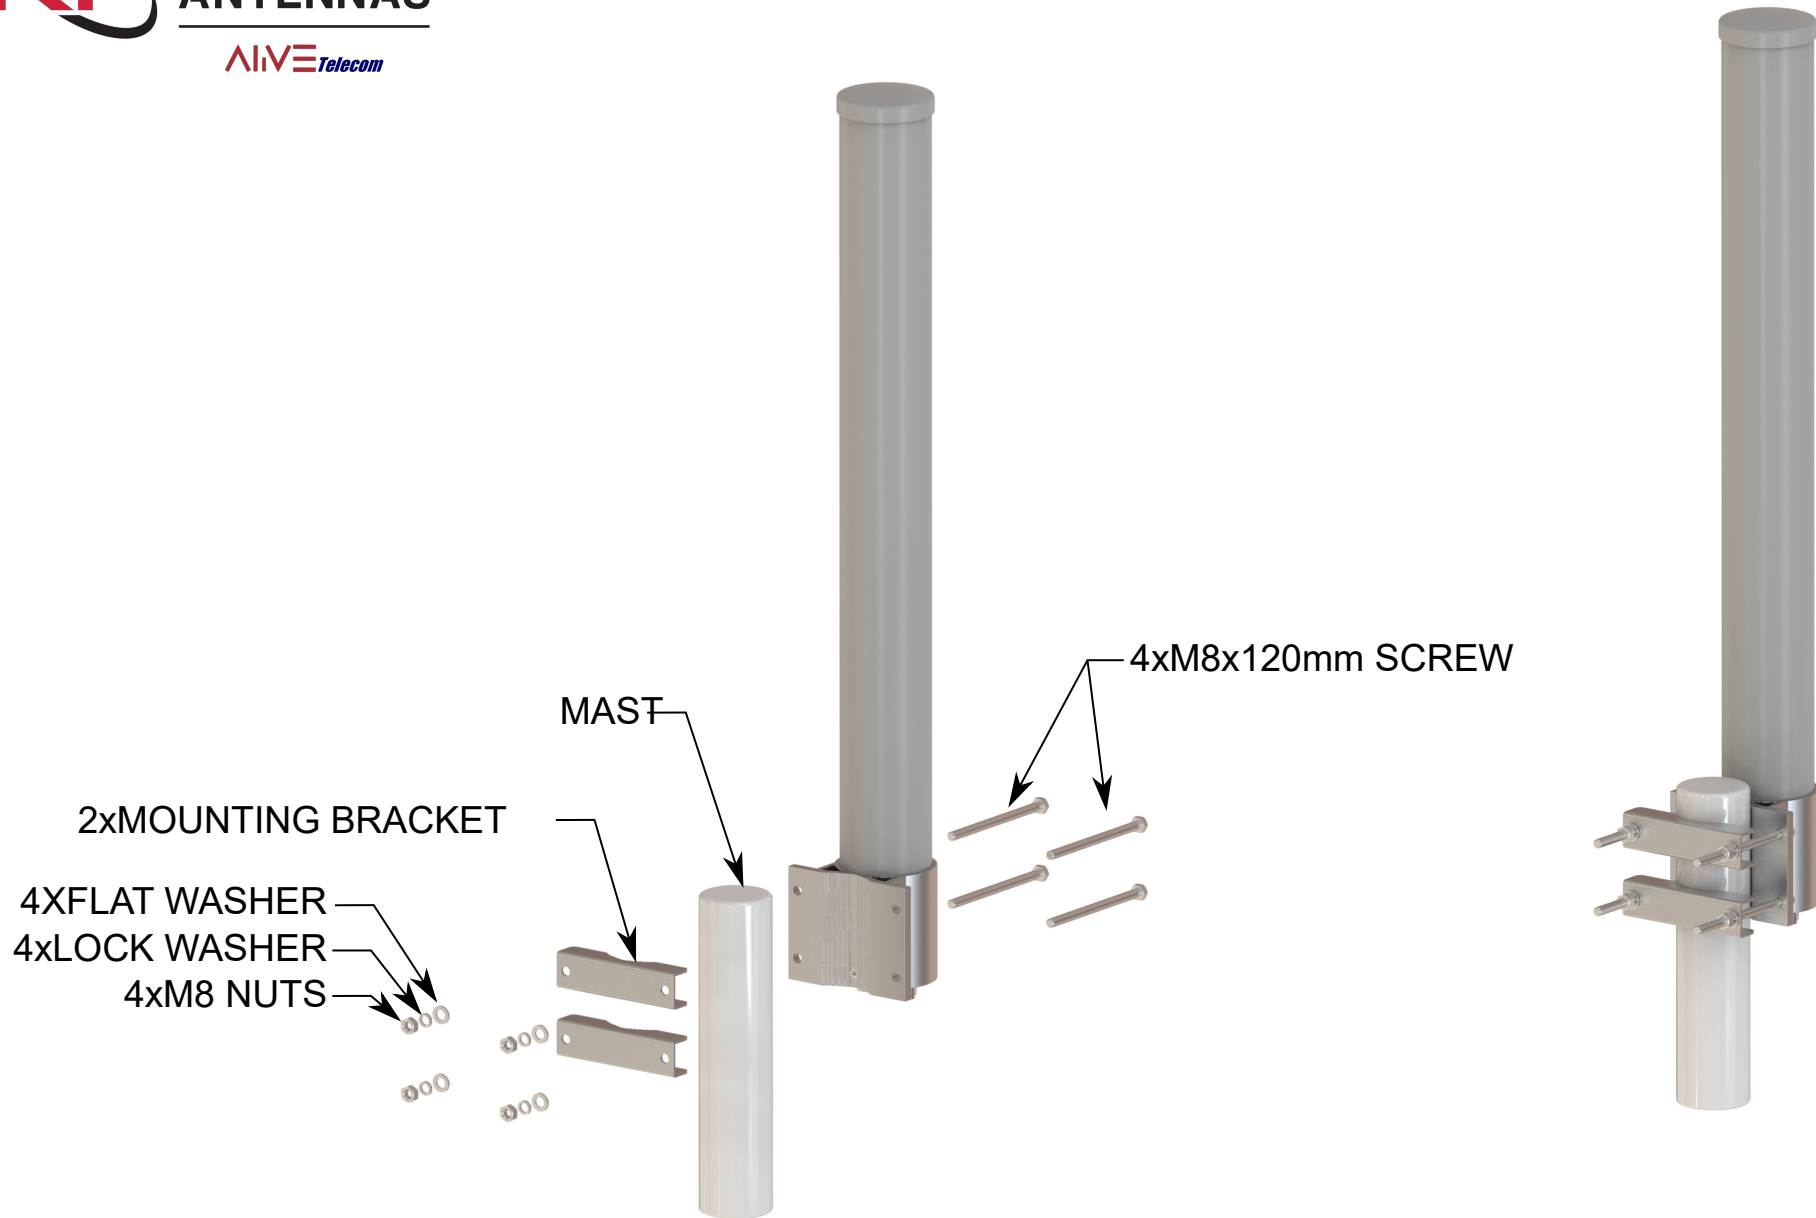

KPPA-5GHZ-DPOMA-WC/WC-2 INSTALL SHEET

NOTE: RADIO CASE NOT SHOWN