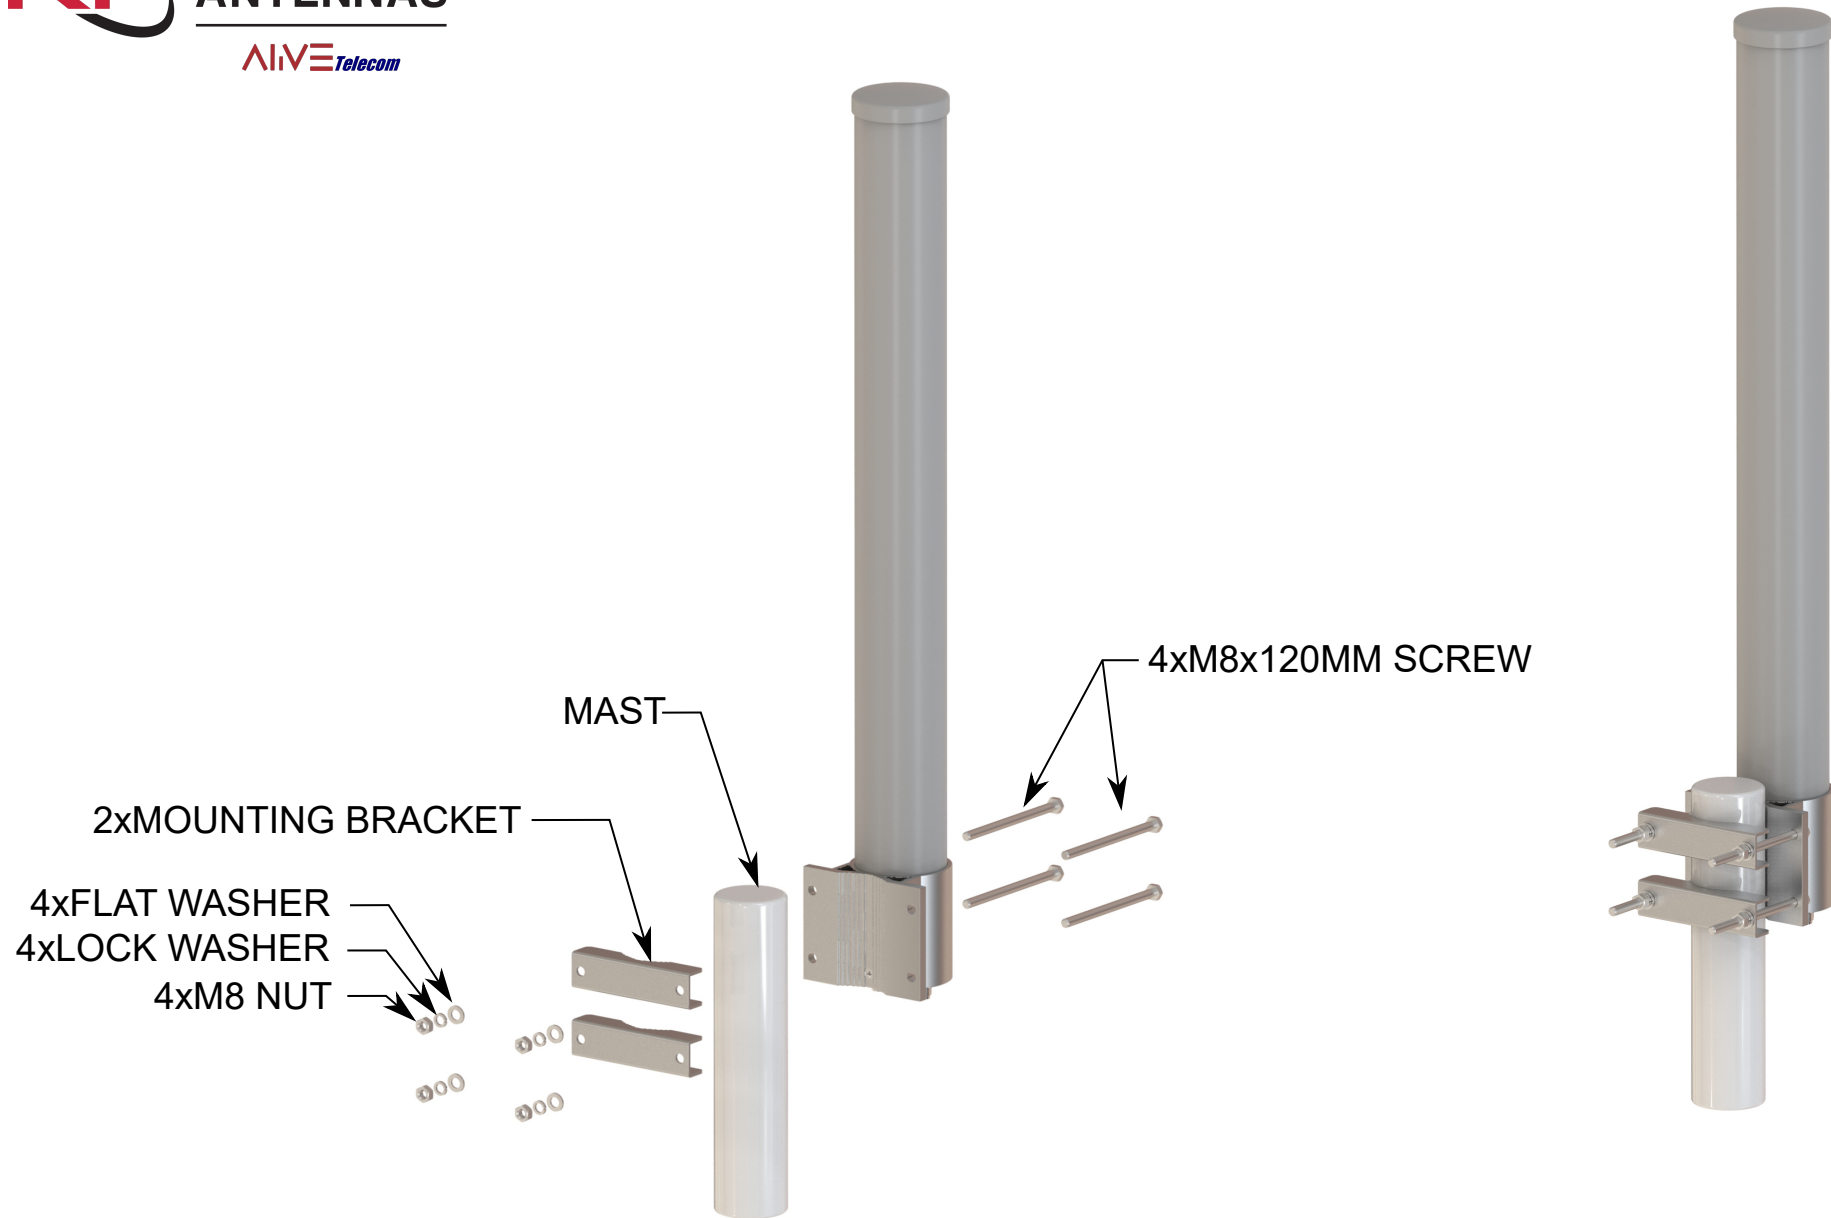

KPPA-5GHZ-DPOMA-WC INSTALL SHEET

NOTE: RADIO CASE NOT SHOWN