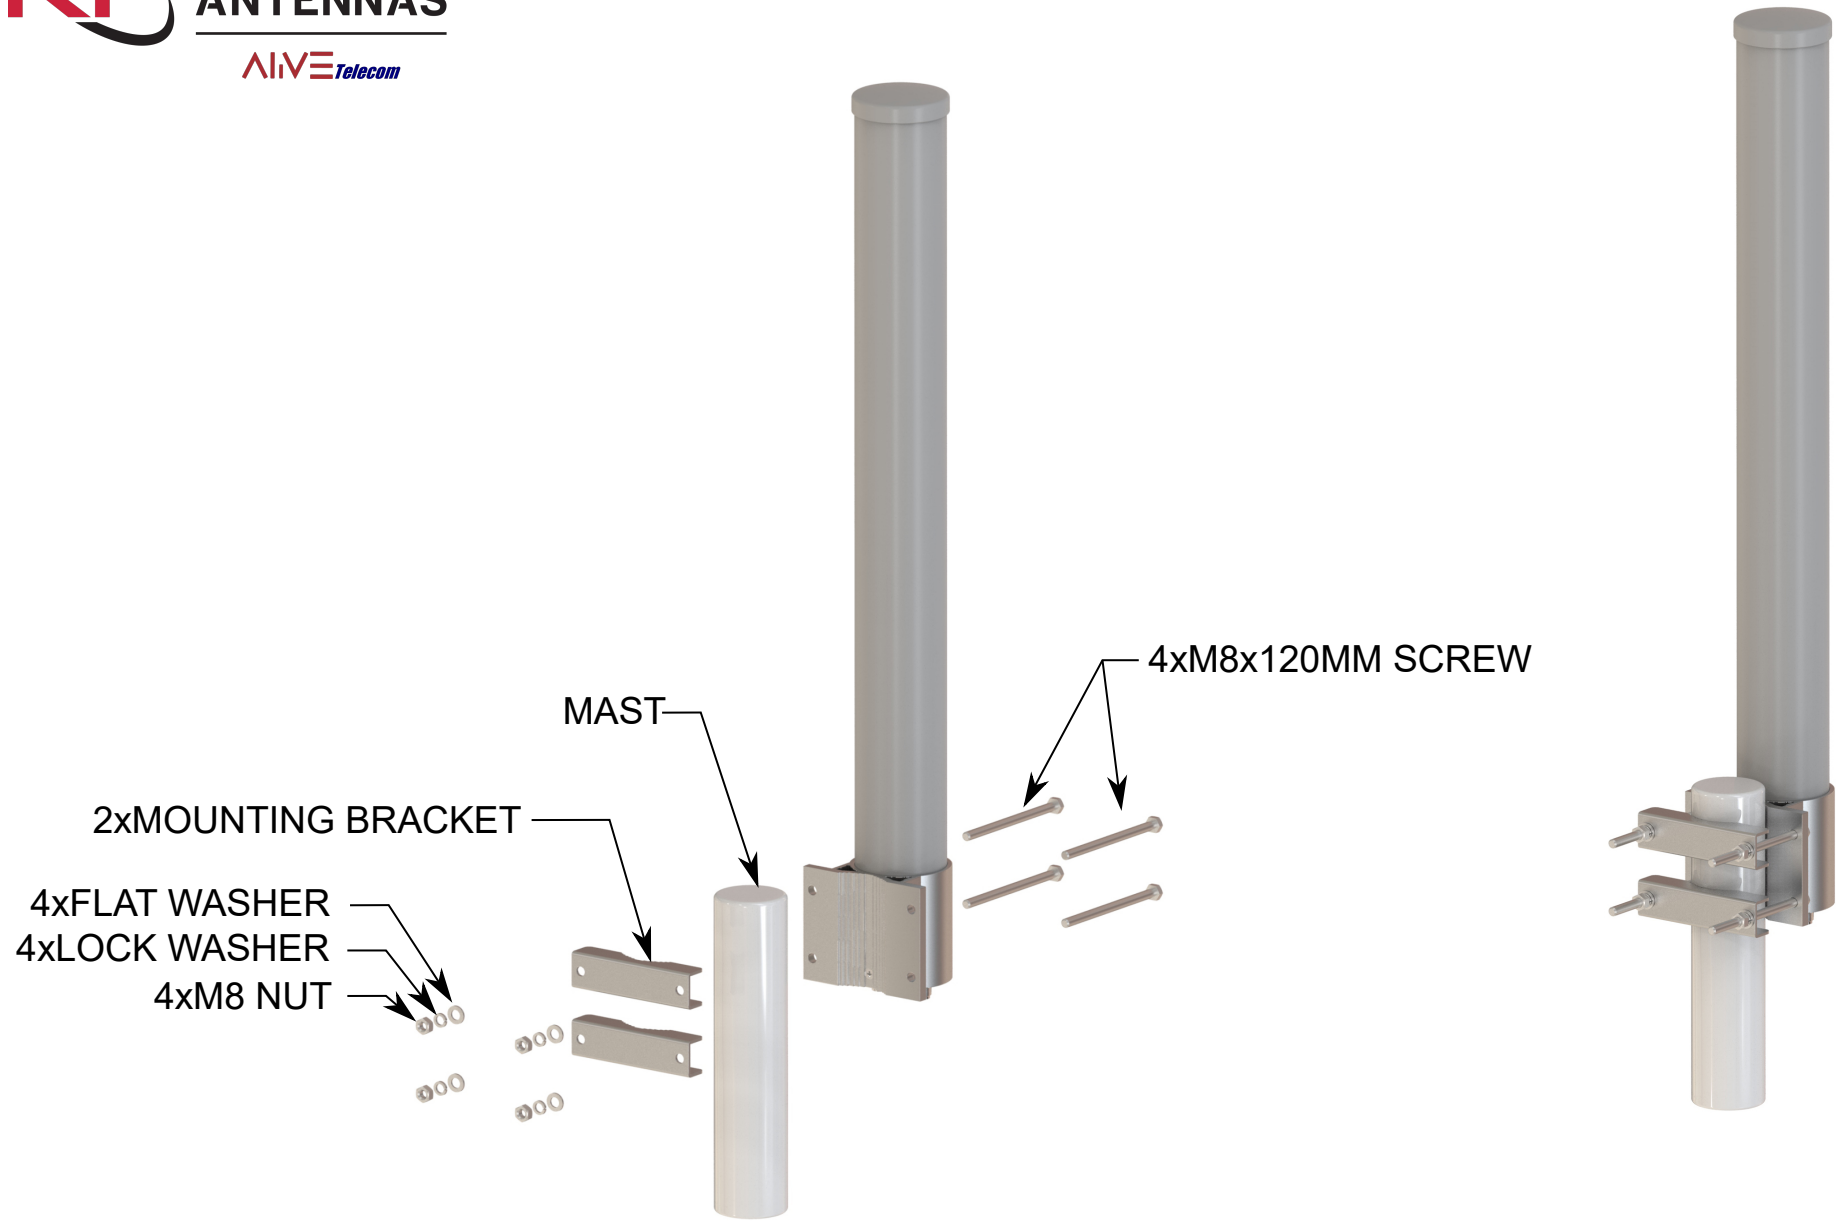

# KPPA-2GHZ-DPOMA-WC INSTALL SHEET

NOTE: RADIO CASE NOT SHOWN